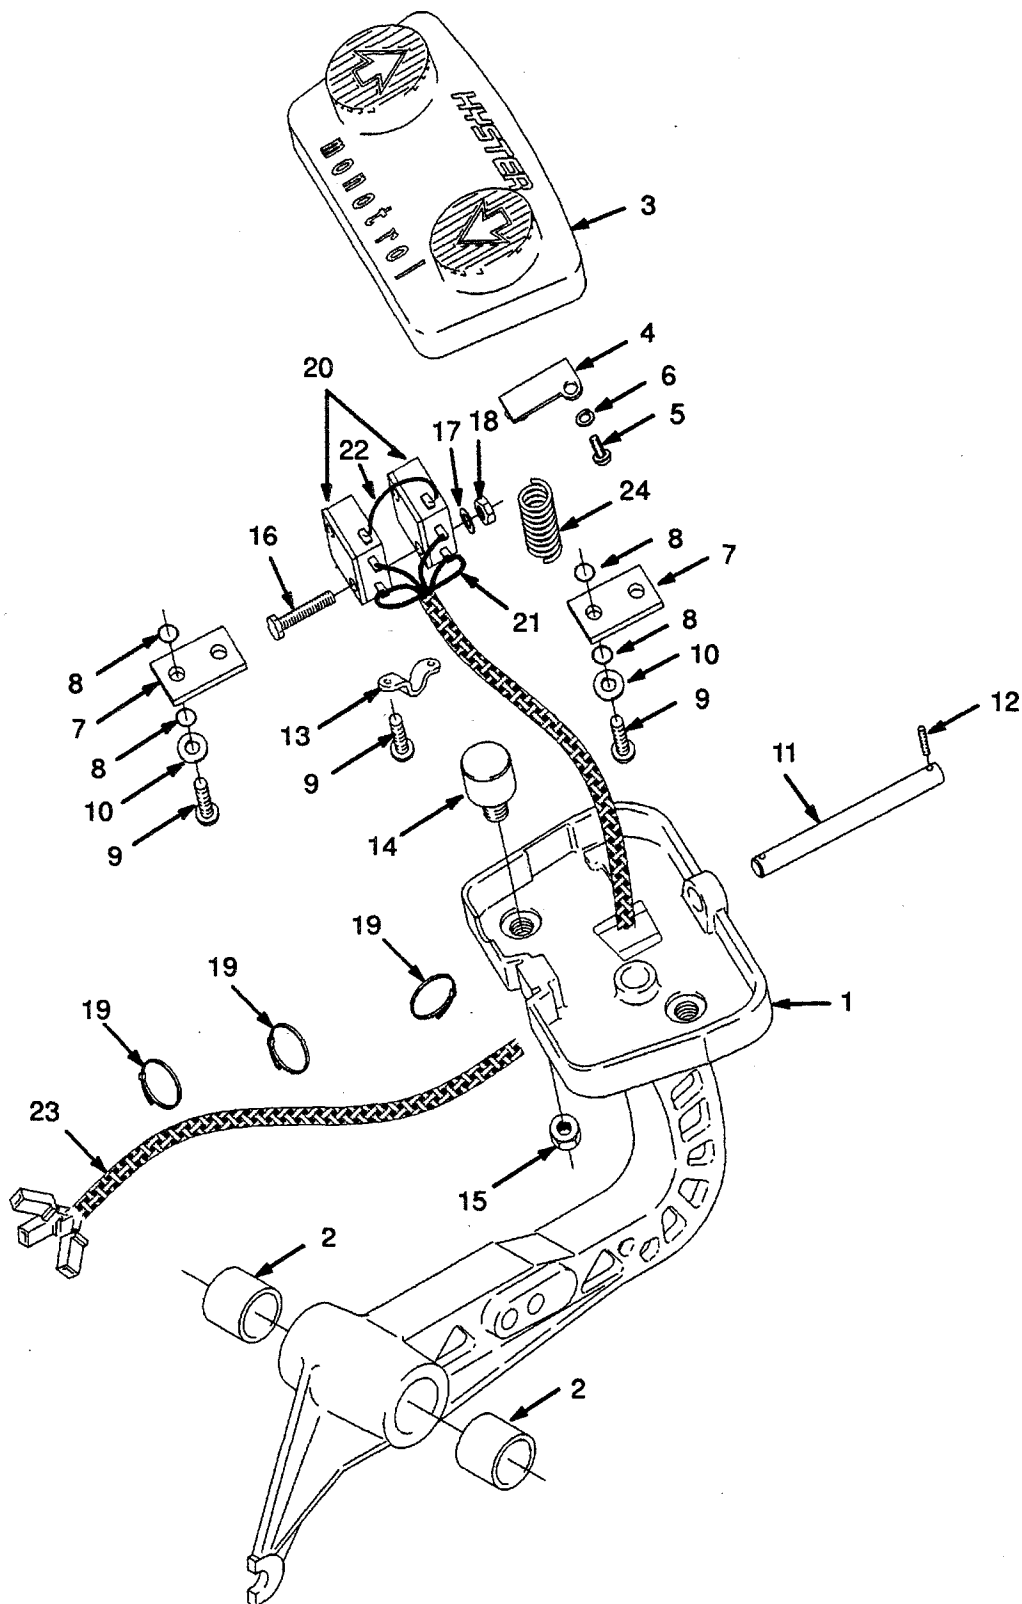

## MONOTROL PEDAL (Figure 39)

**MONOTROL PEDAL**

REF	PART NO.	NAME OF PART	QTY	REF	PART NO.	NAME OF PART	QTY
	353398	Monotrol Pedal .....	1	12	360387	Adhesive .....	AR
1	353397	Pedal .....	1	13	353165	Retainer .....	1
2	135685	Bush .....	2	14	353441	Magnet .....	2
3	353175	Pad .....	1	14	353422	Magnet .....	1
3	.....	Pad .....	1	15	353432	Nut .....	1
4	353231	Plate .....	1	16	220434	Screw .....	2
4	152990	Adhesive .....	AR	17	53162	Washer .....	2
5	186493	Screw .....	1	18	16865	Nut .....	2
6	15152	Washer .....	1	19	114312	Strap Clamp .....	3
7	359207	Plate .....	2	20	1352090	Switch Assy .....	1
8	57568	O-Ring .....	8	20	353128	Switch .....	2
9	352969	Screw .....	6	21	.....	Wire .....	1
10	353448	Washer .....	4	22	.....	Wire .....	1
11	353154	Pin .....	1	23	1352089	Wire Harness .....	1
12	220932	Screw .....	2	24	353168	Spring .....	1