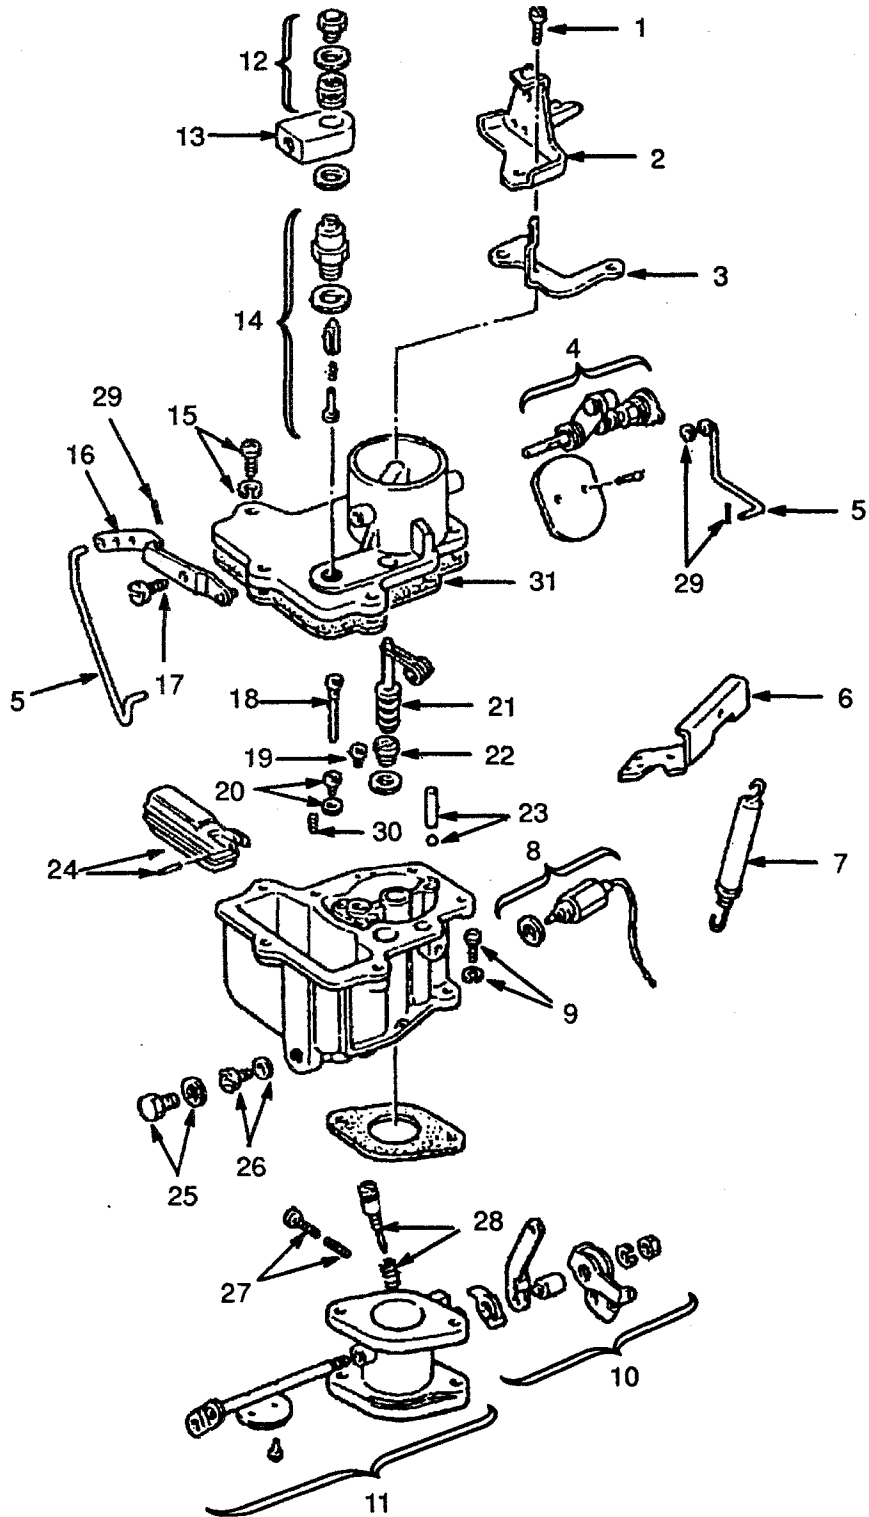

## THROTTLE LINKAGE (Figure 41)

**THROTTLE LINKAGE**

<u>REF</u>	<u>PART NO.</u>	<u>NAME OF PART</u>	<u>QTY</u>	<u>REF</u>	<u>PART NO.</u>	<u>NAME OF PART</u>	<u>QTY</u>
1	2021429	Cable .....	1	4	15200	Split Pin .....	1
2	137852	Strap Clamp .....	1	5	320155	Washer .....	1
3	309109	Pin .....	1				

## THROTTLE LINKAGE DIESEL

(Figure 42)

**THROTTLE LINKAGE  
DIESEL**

<u>REF</u>	<u>PART NO.</u>	<u>NAME OF PART</u>	<u>QTY</u>	<u>REF</u>	<u>PART NO.</u>	<u>NAME OF PART</u>	<u>QTY</u>
1	2021428	Cable .....	1	7	292500	Hex Head Bolt .....	2
2	2021431	Bracket .....	1	8	292680	Washer .....	2
3	797068	Washer .....	2	9	239503	Pin .....	1
4	297891	Pin .....	1	10	15200	Split Pin .....	1
5	197068	Washer .....	1	11	320155	Washer .....	1
6	15212	Split Pin .....	1	12	137852	Strap Clamp .....	1

## CARBURETTOR PETROL

(Figure 43)

**CARBURETTOR  
 PETROL**

REF	PART NO.	NAME OF PART	QTY	REF	PART NO.	NAME OF PART	QTY
	2022908	Carburettor .....	1	16	326719	Lever .....	1
1	1369815	Bolt .....	2	17	326720	Screw .....	1
2	1369816	Holder .....	1	18	326718	Jet .....	1
3	326742	Clamp .....	1	19	1369825	Jet .....	1
4	1369817	Air Inlet .....	1	20	326726	Jet .....	1
5	1369818	Rod .....	1	21	326730	Pump Assy .....	1
6	1369819	Support .....	1	22	1369826	Valve .....	1
7	1369820	Spring .....	1	23	326732	Weight Set .....	1
8	1369821	Shut-Off Cock .....	1	24	326731	Float .....	1
9	326716	Kit-Screw .....	1	25	326729	Plug .....	1
10	1369822	Lever .....	1	26	1369827	Jet (Main) .....	1
11	1369823	Body .....	1	27	1369828	Setscrew .....	1
12	1369824	Strainer .....	1	28	1369829	Kit-Idle Adjust .....	1
13	326741	Connector .....	1	29	326739	Clip .....	1
14	326733	Valve Seat .....	1	30	326725	Jet .....	1
15	326744	Screw and Washer .....	5	31	326743	Kit-Joint .....	1