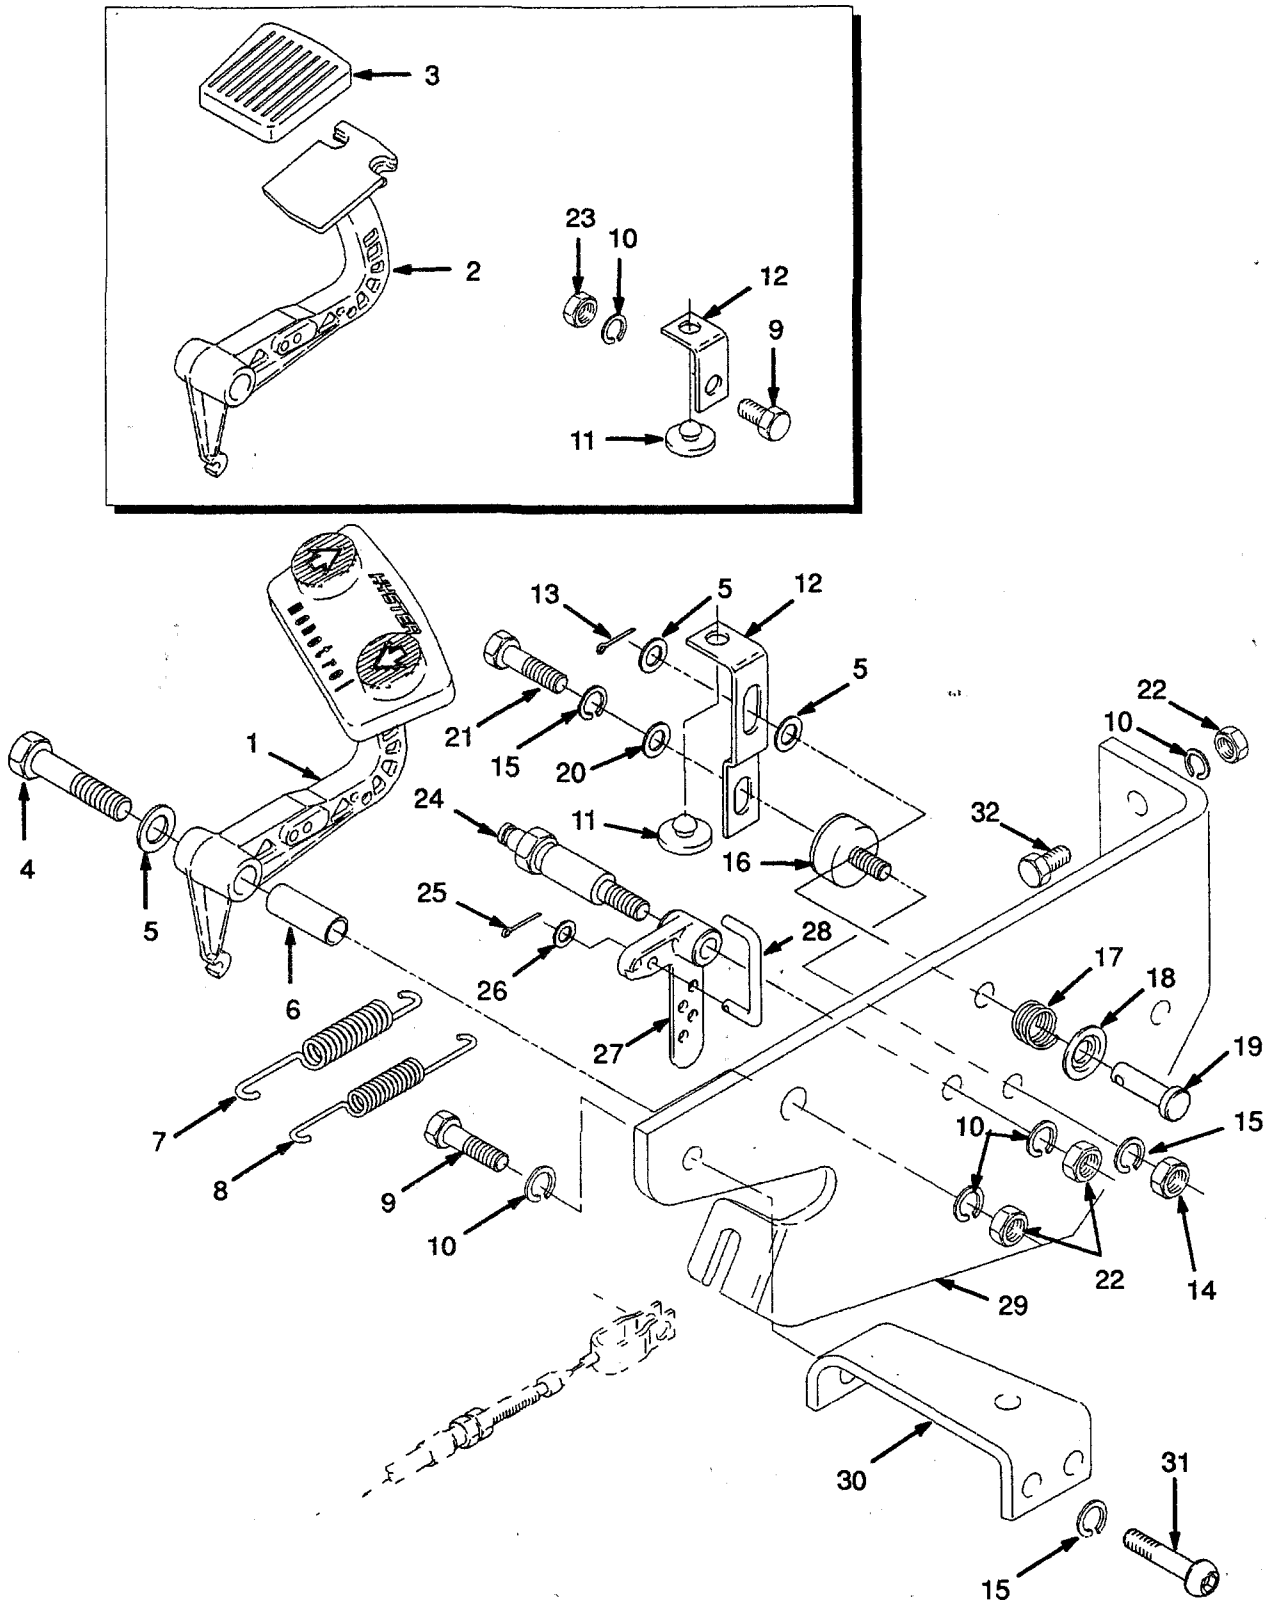

THROTTLE ASSY (Figure 38)

THROTTLE ASSY

KEY

A: Monotrol Pedal

B: Forward/Reverse Lever

REF	PART NO.	NAME OF PART	QTY		REF	PART NO.	NAME OF PART	QTY	
			A	B				A	B
1		Monotrol Pedal	1	..	15	292681	Lockwasher	2	..
		☞ Figure 39			16	353453	Mount	1	..
2	352499	Accelerator Pedal	1		17	353172	Spring	1	..
3	352885	Pad	1		18	353230	Cap	1	..
4	292521	Hex Head Bolt	1		19	142	Pin	1	..
4	292523	Hex Head Bolt	1	..	20	320158	Washer	1	..
5	320160	Washer	2	2	21	287851	Hex Head Bolt	1	..
6	325708	Tube	1		22	136692	Nut	2	2
6	353141	Tube	1	..	23	296128	Nut	1	
7	353143	Spring	1	1	24	352485	Shaft	1	1
8	353142	Spring	1	1	25	15200	Split Pin	1	1
9	287854	Hex Head Bolt	1	2	26	320156	Washer	1	1
10	292682	Lockwasher	4	4	27	353164	Crank	1	1
11	353195	Bumper	1	1	28	353129	Rod	1	1
12	352950	Bracket	1	..	29	2021421	Bracket	1	1
12	353159	Bracket	1		30	2021426	Support	1	1
13	15212	Split Pin	1	..	31	296166	Hex Head Bolt	2	2
14	239503	Nut	1	..	32	292514	Hex Head Bolt	2	2