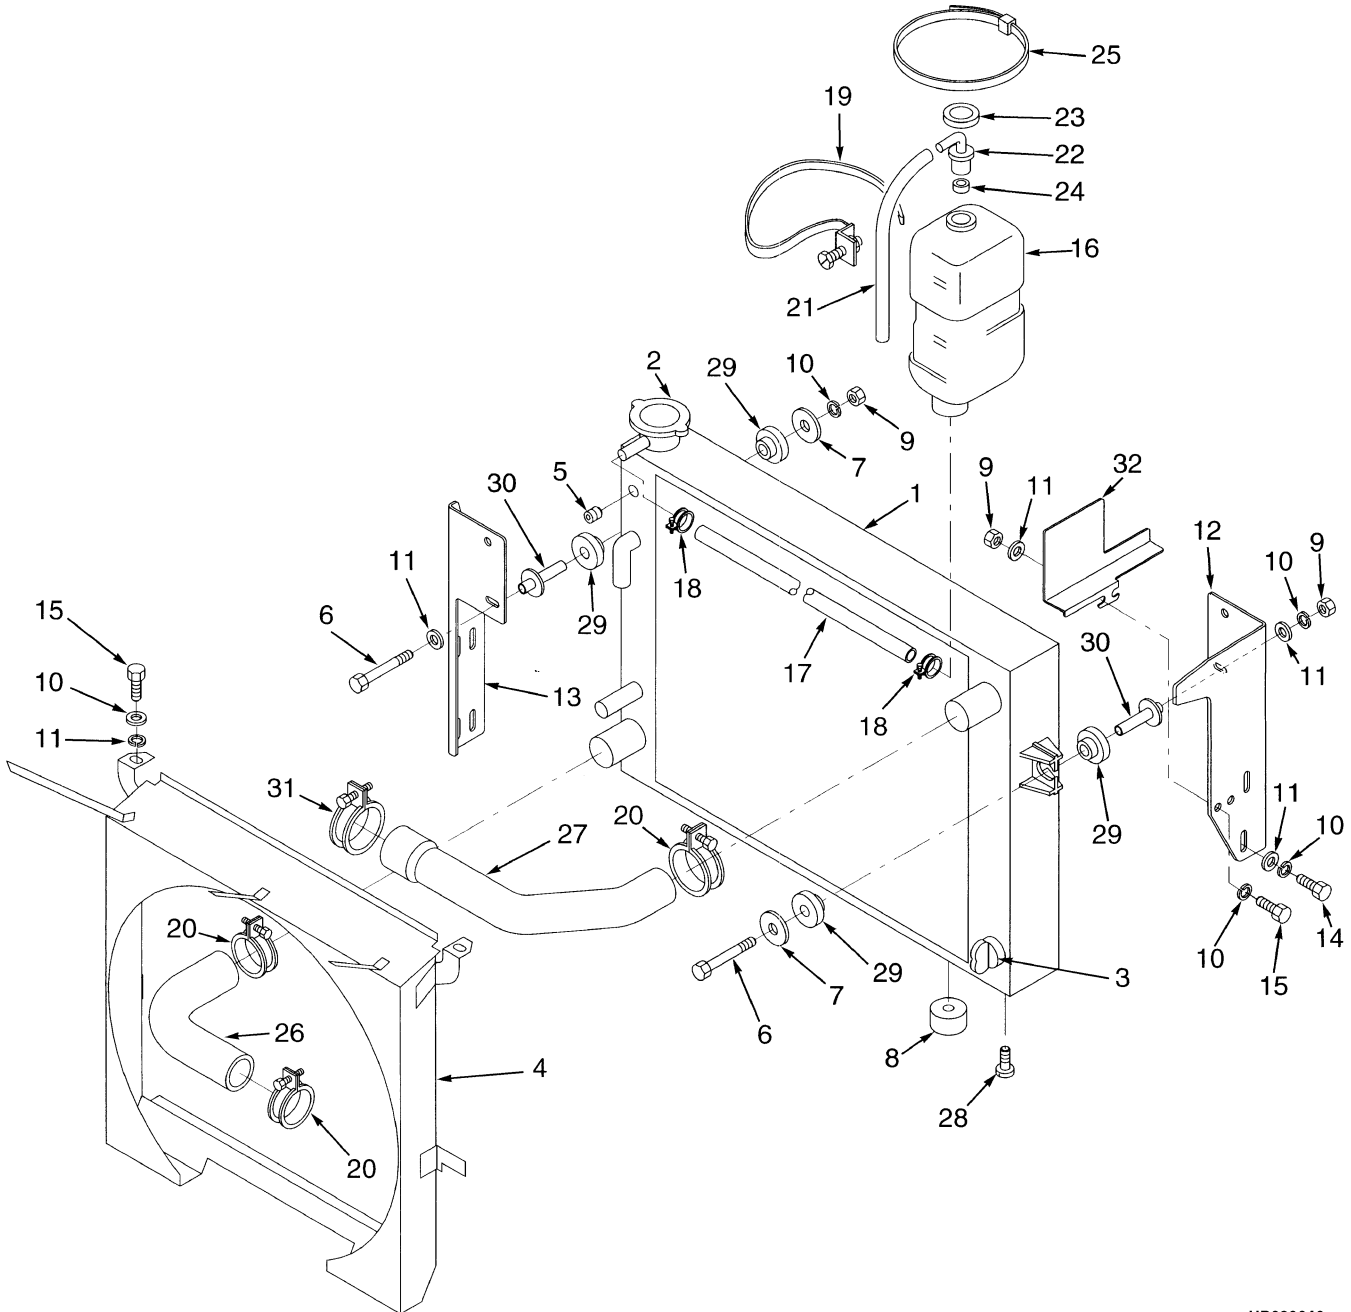

KÜHLER UND SCHLÄUCHE (Abbildung 2-21) DIESEL

HP090646

**KÜHLER UND SCHLÄUCHE
DIESEL**

BILD	TEILE-NR.	BESCHREIBUNG	ANZAHL
1	c 2043720	Kühler	1
1	d 2043721	Kühler	1
2	2022397	Deckel	1
3	1367113	Ablaßhahn	1
4	c 1494475	Leitblech	1
4	d 1494665	Leitblech	1
5	a 1356105	Kühlmittelniveau-Geber	1
5	15347	Anschluß.....	1
6	346656	Schraube	2
7	1485805	Scheibe.....	2
8	2029170	Polster (Gummi).....	2
9	239503	Mutter	2
10	292681	Federring	4
11	320157	Scheibe.....	4
12	1491380	Halter	2
13	1491378	Halter (Kühler)	1
14	329067	Schraube	4
15	136681	Schraube	4
16	1347026	Behälter	1
17	2021759	Rohr	1
18	168718	Schelle.....	2
19	1345825	Band	1
20	369804	Schelle.....	3
21	336573	Schlauch.....	1
22	345453	Auslaß (Behälter).....	1
23	345454	Deckel.....	1
24	336550	Verbindungsstück	1
25	397676	Kabelband	1
26	2021763	Schlauch (untere)	1
27	2021766	Schlauch (Oben).....	1
28	.....	Schraube	4
29	2021512	Isolierstück.....	2
30	2029227	Distanzstück	2
31	119236	Schelle.....	2
32	b	Schild.....	1

FUSSNOTEN:

- **a** Nicht abgebildet
- **b** Wird nicht verwendet
- **c** Standard
- **d** Wellrippenkühler