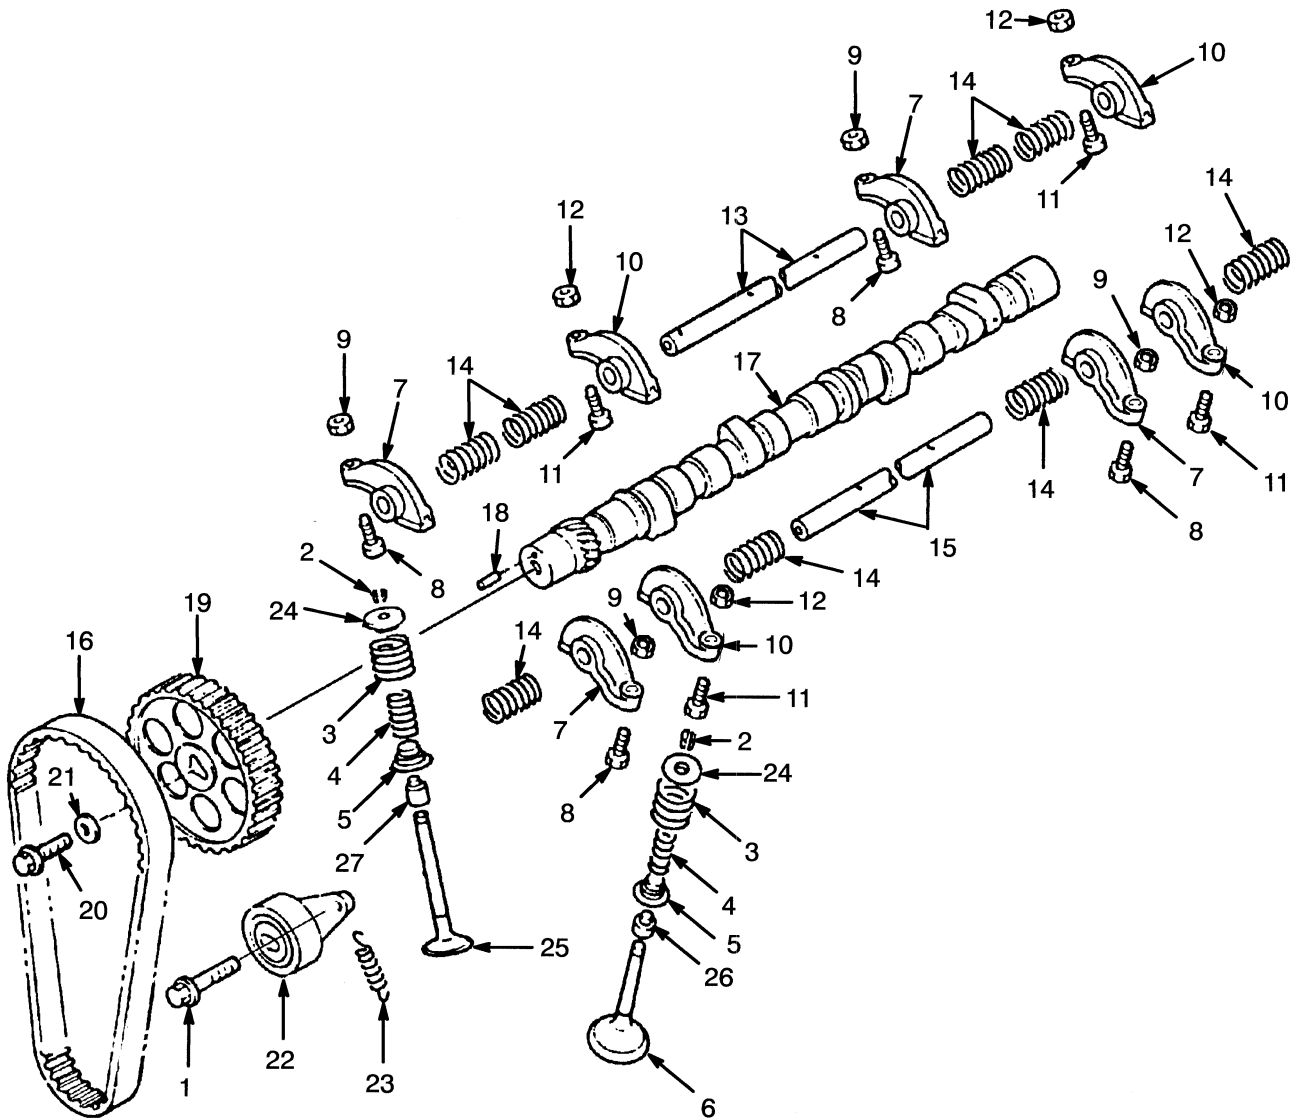

NOCKENWELLE UND VENTIL (Abbildung 2-5) FLÜSSIGGASKRAFTSTOFF

HP090630

**NOCKENWELLE UND VENTIL
FLÜSSIGGASKRAFTSTOFF**

BILD	TEILE-NR.	BESCHREIBUNG	ANZAHL
	1467884	Motor (Flüssiggaskraftstoff)	1
1	1362016	Bolzen	1
2	326612	Halterung	16
3	1361722	Feder	8
4	1361723	Feder	8
5	1361724	Sitz	8
6	1361725	Ventil (Auspuff)	4
7	1361726	Kipphebel	4
8	1361727	Schraube	4
9	1361728	Mutter	4
10	1361729	Kipphebel	4
11	1361727	Schraube	4
12	1361728	Mutter	4
13	1361730	Welle	1
14	1361731	Feder	8
15	1361732	Welle	1
16	1361733	Steuerriemen	1
17	2037405	Nockenwelle	1
18	1361717	Stift	1
19	1361735	Riemenscheibe (Nocken)	1
20	1361736	Bolzen	1
21	1361737	Scheibe	1
22	1361738	Spanner	1
23	1361739	Feder	1
24	1361721	Ventilsitz	8
25	1361720	Ventil (Einlaß)	4
26	1361719	Dichtung	4
27	1361718	Dichtung	4