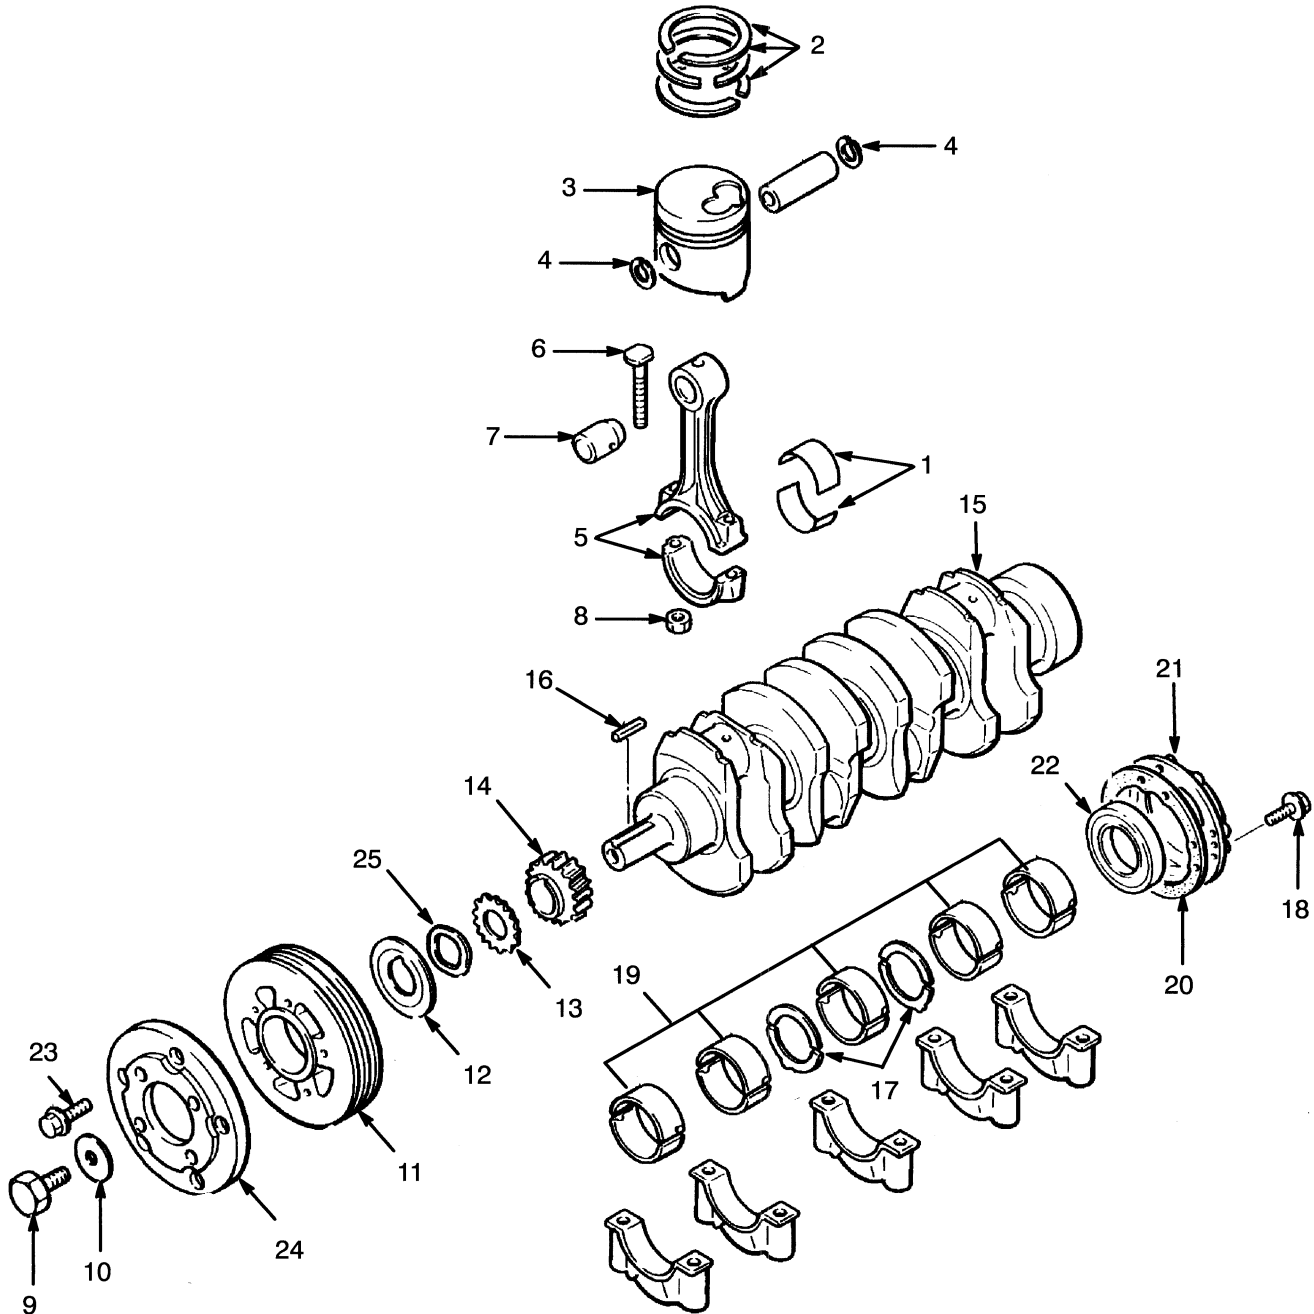

KURBELWELLE UND KOLBEN (Abbildung 2-16) DIESEL

HP090641

**KURBELWELLE UND KOLBEN
DIESEL**

BILD	TEILE-NR.	BESCHREIBUNG	ANZAHL
	2044974	Motor	1
1	1366934	Lager (Standard)	1
1	1366935	Lager (0,762 mm)	1
1	1366936	Lager (0,508 mm)	1
1	1366937	Lager (0,254 mm)	1
2	1366938	Kolbenringsatz	1
3	1366939	Kolben-Satz	4
4	1366940	Sicherungsring	2
5	1366941	Pleuelstange	4
6	2029002	Bolzen	8
7	1366943	Verbindungsstück	4
8	1366944	Mutter	4
9	1366945	Bolzen	1
10	1366946	Scheibe	1
11	1366947	Riemenscheibe	1
12	1366948	Platte	1
13	1366950	Reibungszahnrad	1
14	1366951	Kurbelwellen Zahnrad	1
15	1366952	Kurbelwelle	1
16	1366953	Schlüssel	1
17	1366954	Druckscheibensatz (Standard)	1
17	1366955	Druckscheibensatz	1
18	1366916	Bolzen	8
19	1366956	Lager (Standard)	1
19	1366957	Hauptwellenlager (0,762 mm)	1
19	1366958	Hauptwellenlager (0,508 mm)	1
19	1366959	Hauptwellenlager (0,254 mm)	1
20	1366960	Dichtung	1
21	1366962	Deckel	1
22	1366961	Öldichtung	1
23	1366963	Bolzen	5
24	1366964	Antriebsplatte	1
25	1369977	Feder	1
	2022652	Kurzer Motor-Satz (Einschließlich Posten 1-3, 5, 15, 17-21)	1