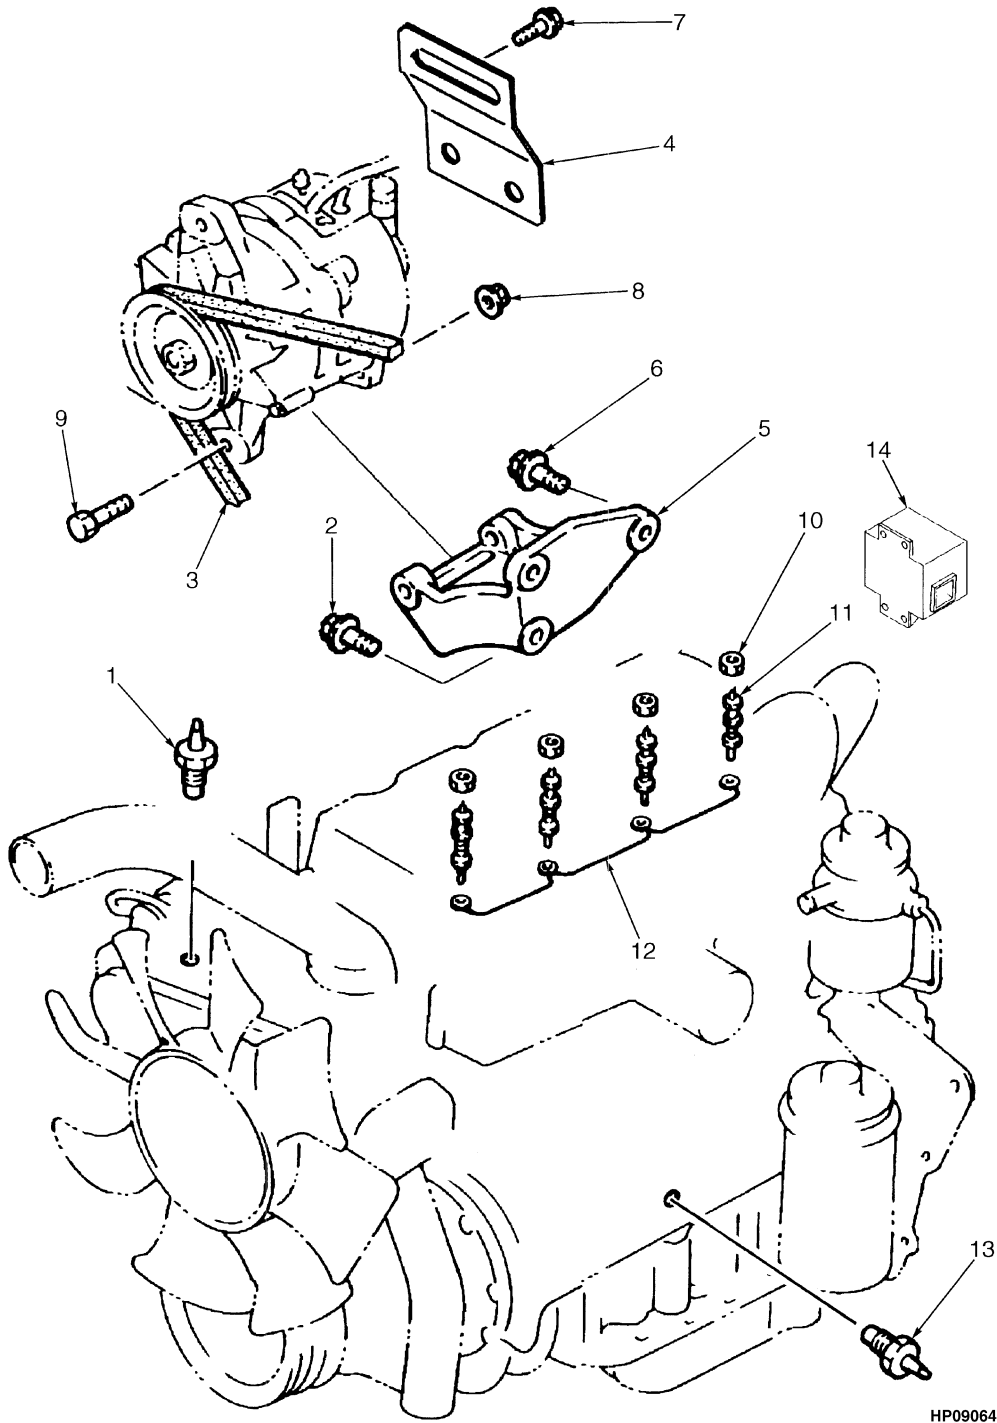

MOTOR ELEKTRO SYSTEM (Abbildung 2-22) DIESEL

**MOTOR ELEKTRO SYSTEM
DIESEL**

BILD	TEILE-NR.	BESCHREIBUNG	ANZAHL
1	1361867	Temperatursensor.....	1
2	1361887	Schraube	2
3	a 1368841	Riemen	1
3	b 2022520	Riemen	1
4	1368842	Band	1
5	1368843	Halter	1
6	1361882	Bolzen.....	1
7	1361881	Bolzen.....	1
8	1368748	Mutter	1
9	1368844	Bolzen.....	1
10	1368845	Mutter	4
11	1368846	Glühkerze	4
12	1368847	Elektrischer Anschluß.....	1
13	2026608	Öldruckschalter (Optional).....	1
14	2021456	Regler (Glühkerzen-Teil).....	1

FUSSNOTEN:

1. **a** Standardkühler
   b Wellrippenkühler