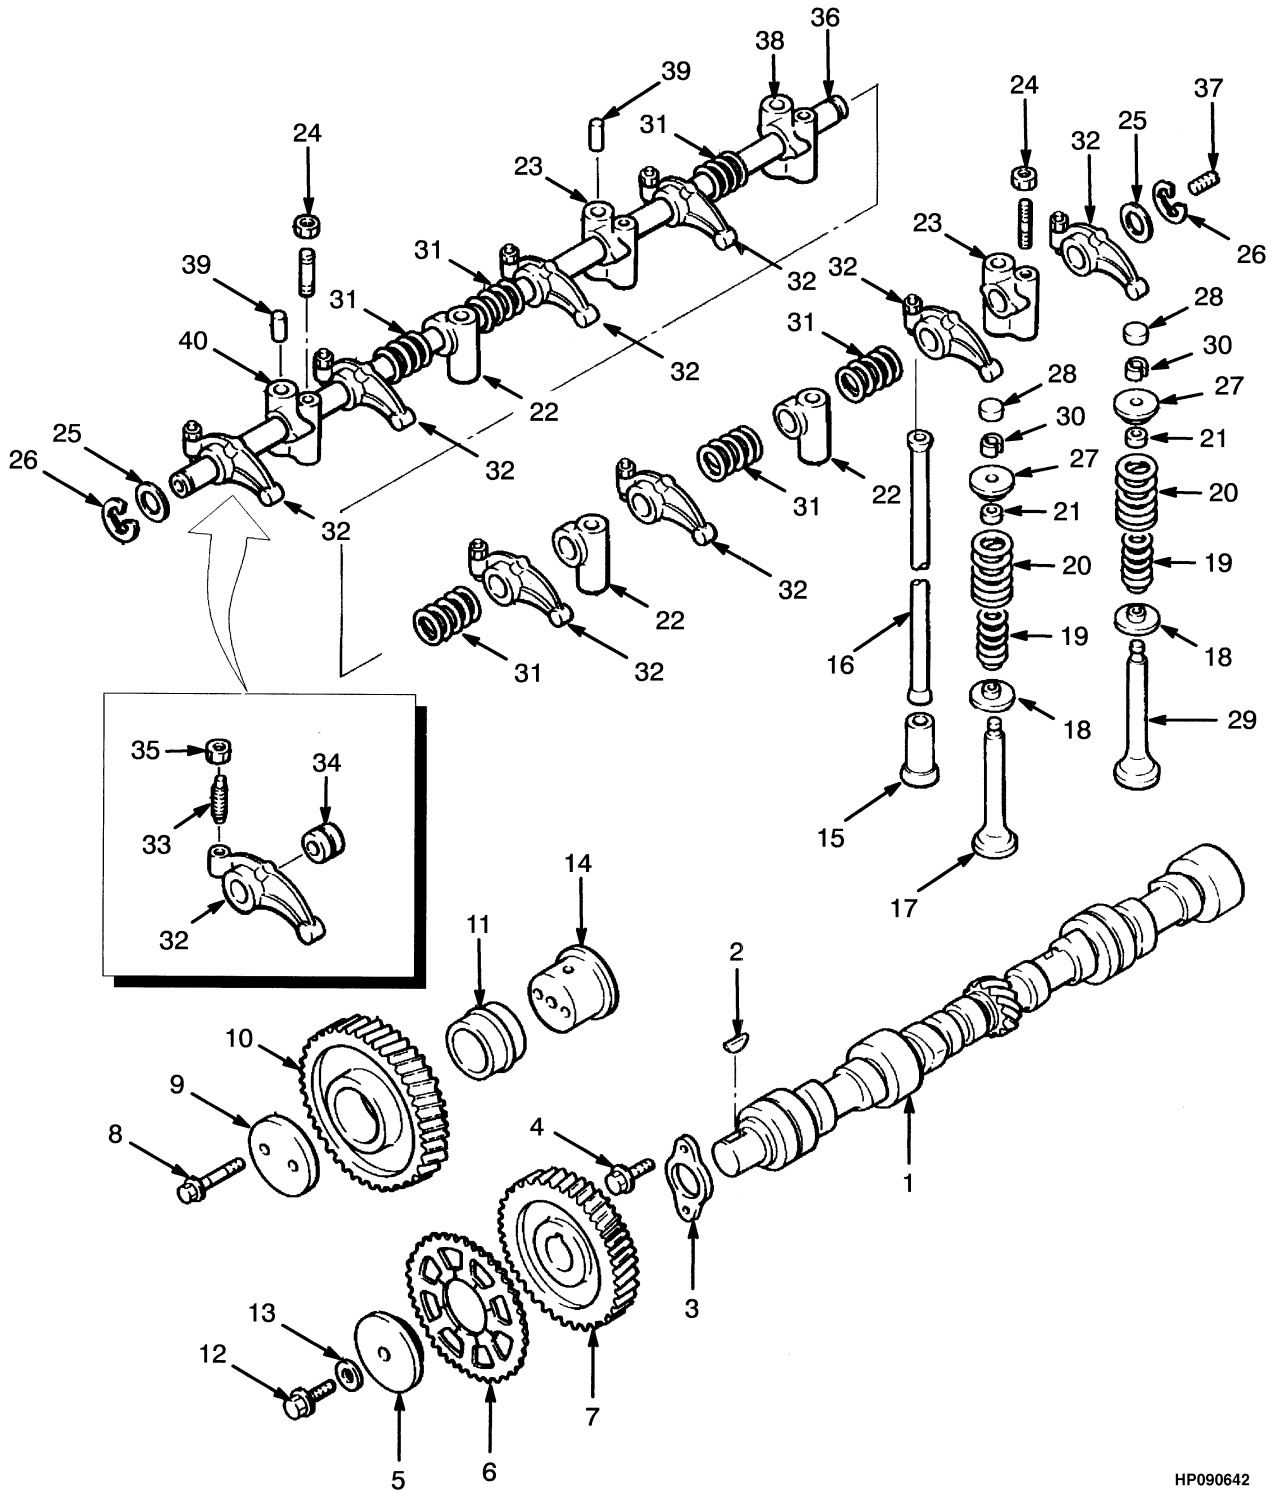

NOCKENWELLE UND VENTIL (Abbildung 2-17) DIESEL

HP090642

**NOCKENWELLE UND VENTIL
DIESEL**

BILD	TEILE-NR.	BESCHREIBUNG	ANZAHL
	2044974	Motor	1
1	1366965	Nockenwelle	1
2	1366966	Schlüssel	1
3	1366967	Druckplatte	1
4	1366874	Bolzen	2
5	1366970	Sicherungsplatte	1
6	1366971	Reibungszahnrad	1
7	1366972	Nockenwellenrad	1
8	1366883	Bolzen	2
9	1366973	Druckplatte	1
10	1366974	Zwischenrad	1
11	1366975	Verbindungsstück (Zwischenzahnrad)	1
12	1366976	Bolzen	1
13	1366977	Scheibe	1
14	1366978	Halbachse	1
15	1366979	Ventilstößel	8
16	1366980	Stößelstange	8
17	1366981	Ventil (Auspuff)	4
18	1366982	Ventilsitz	8
19	1366983	Feder	8
20	1366984	Feder	8
21	1366985	Ventil-Dichtung	8
22	1366992	Halter	3
23	1366993	Halter	2
24	1366994	Mutter	2
25	1366995	Scheibe	2
26	1366996	Sicherungsring	2
27	1366986	Sitz	8
28	1366987	Deckel	8
29	1366988	Ventil (Einlaß)	4
30	1366989	Sicherungsring	16
31	1366990	Feder	6
32	1366991	Arm (Kipphebel)	8
33	1368727	Schraube	8
34	1368728	Verbindungsstück	8
35	2021077	Mutter	8
36	1366997	Welle	1
37	1366998	Stopfen	2
38	1366999	Halter	1
39	1368725	Stift	4
40	1368726	Halter	1