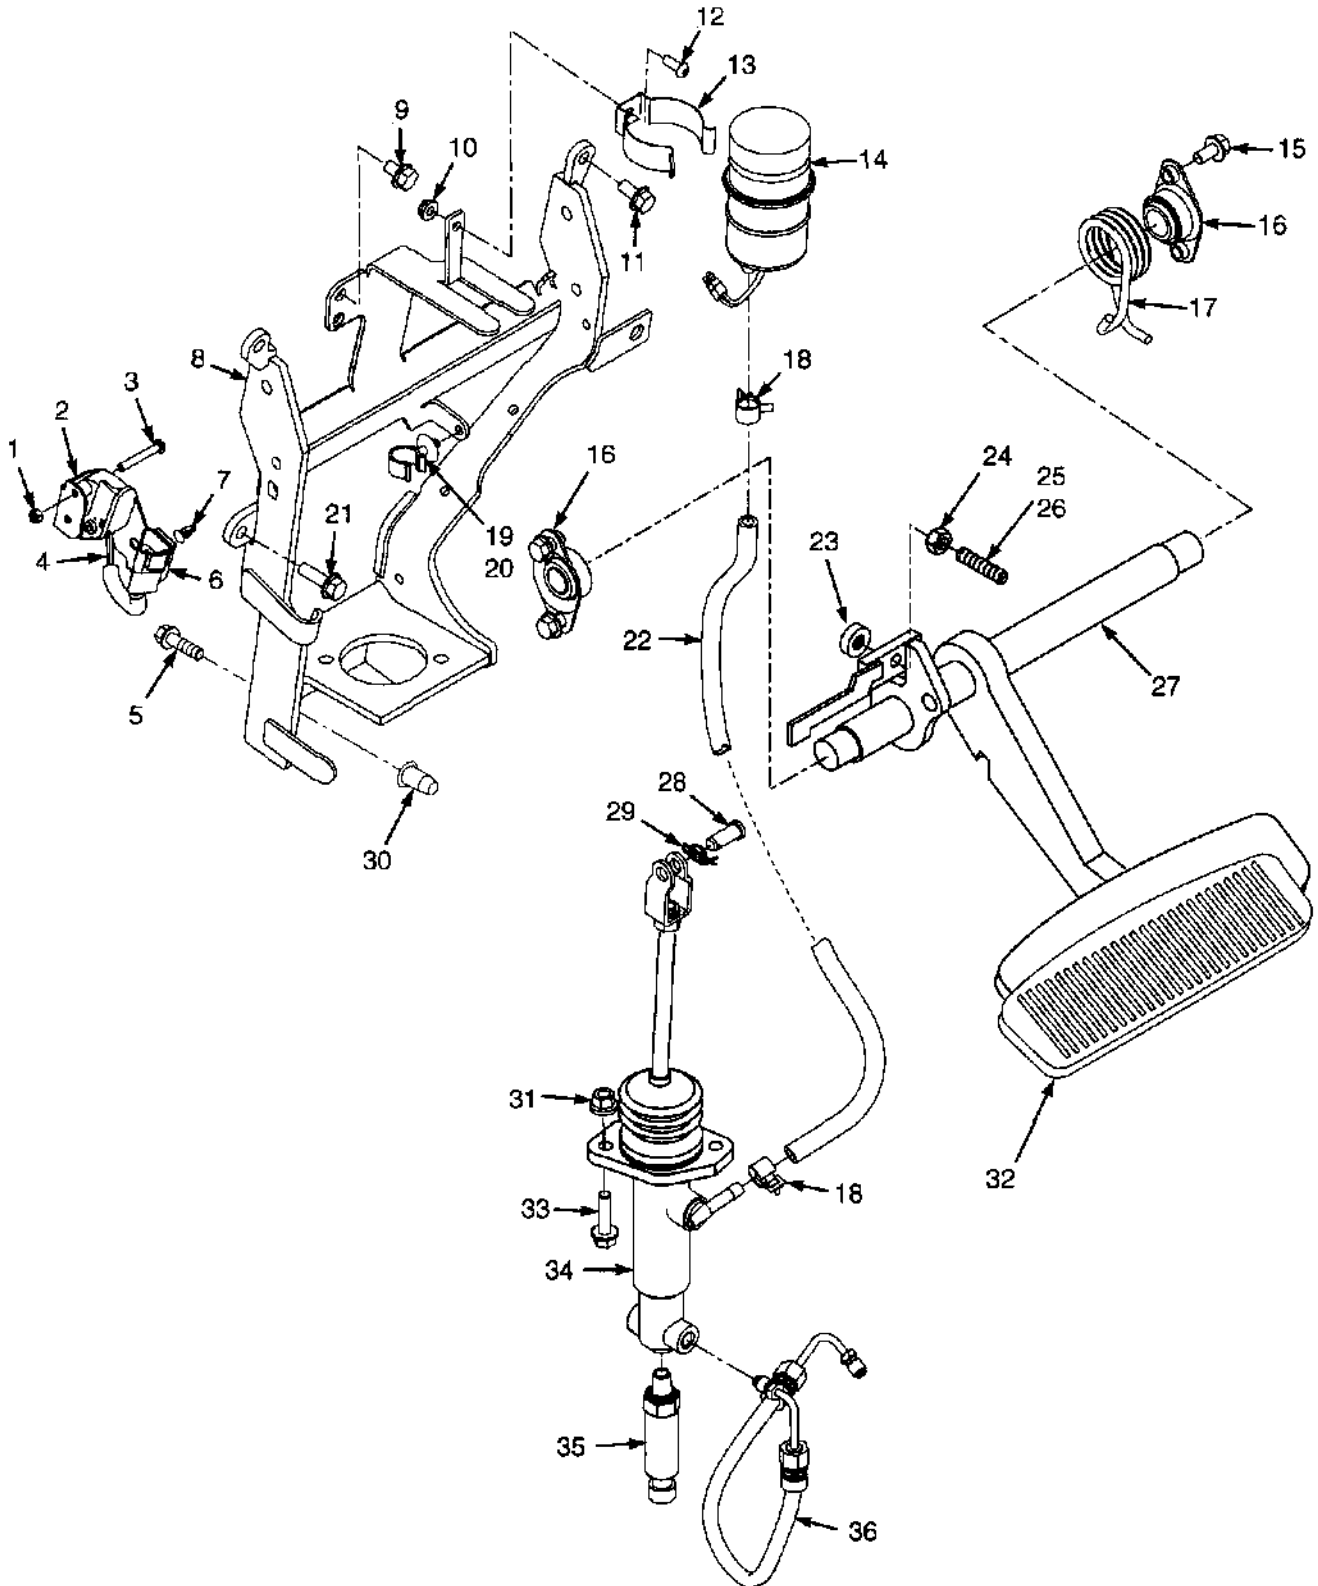

BRAKE LINKAGE (Figure 8-1) SINGLE PEDAL

BP040036

**BRAKE LINKAGE
SINGLE PEDAL**

ITEM	PART NO.	DESCRIPTION	QTY
1	302398	Nut.....	2
2	1531567	Bracket (Inching Sensor).....	1
3	1553897	Capscrew.....	2
4	1547849	Sensor.....	1
5	1583611	Capscrew.....	2
6	1500912	Clip.....	1
7	1564526	Clip.....	1
8	1570290	Bracket.....	1
9	1529366	Capscrew.....	1
10	1514429	Nut (Flange).....	1
11	1527879	Capscrew.....	2
12	1510126	Capscrew (Button Head).....	1
13	2021353	Bracket.....	1
14	2314223	Reservoir Assembly.....	1
14	2021341	Cap.....	1
15	1527879	Capscrew.....	4
16	1585575	Bushing.....	2
17	1568075	Spring (RH).....	1
18	1543698	Clamp (Swivel).....	1
19	1543842	Base (Clamp).....	1
20	1502003	Clamp.....	2
21	1586627	Capscrew.....	2
22	1531569	Hose (Brake Feed).....	1
23	1556475	Bumper.....	1
24	239503	Nut.....	1
25	1534871	Bolt.....	1
26	2064554	Thread Sealer.....	AR
27	1568243	Bracket (Pedal).....	1
28	1375391	Pin (Rod End).....	1
29	1351689	Cotter Pin.....	1
30	1530243	Insert.....	2
31	1544153	Lock Nut.....	2
32	1570298	Rubber Pad.....	1
33	1527881	Capscrew.....	2
34	1536724	Master Cylinder.....	1
34	1566141	Push Rod.....	1
34	2041520	Yoke.....	1
34	1566142	Nut.....	2
34	1566143	Fitting.....	1
34	1566144	Gasket.....	1
34	1566131	Repair Kit.....	1
35	1530485	Transducer.....	1
36	2059937	Hose (Brake).....	1