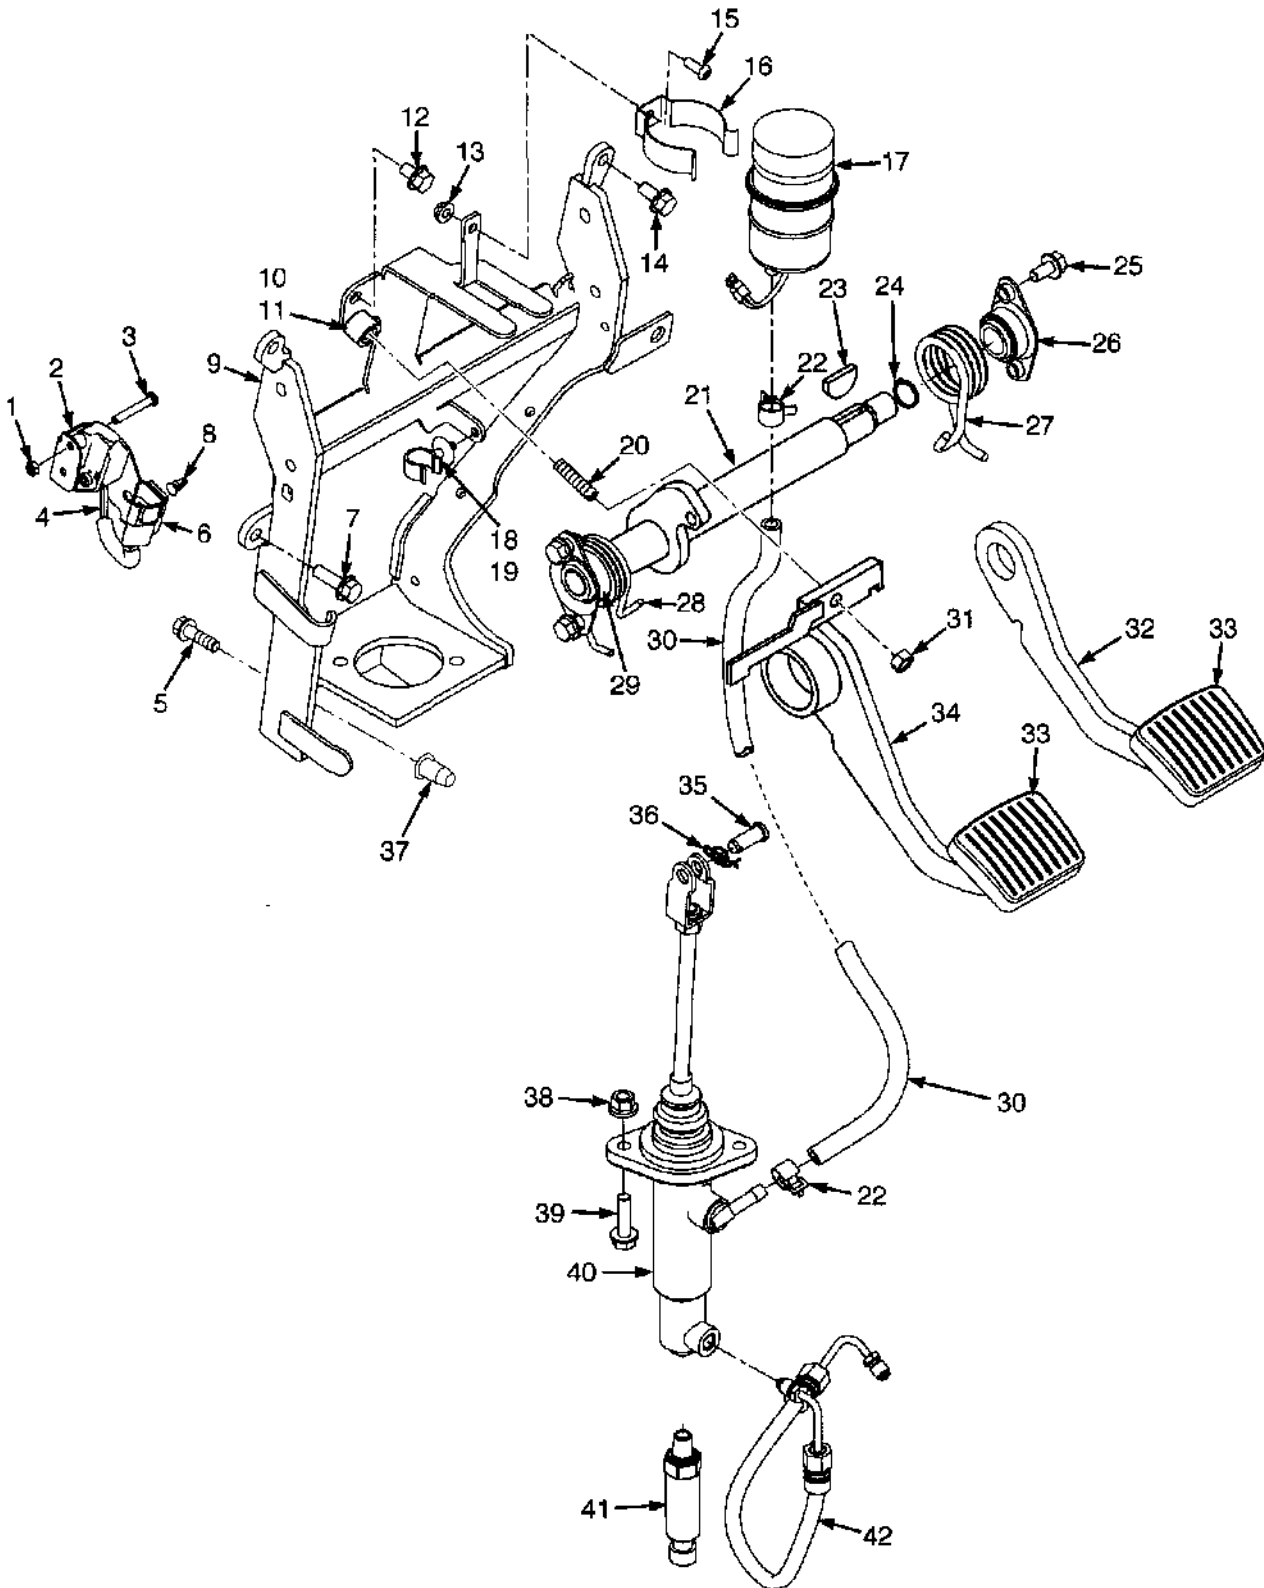

BRAKE LINKAGE (Figure 8-2) DUAL PEDAL

BP040035

**BRAKE LINKAGE
DUAL PEDAL**

ITEM	PART NO.	DESCRIPTION	QTY
1	302398	Nut.....	2
2	1531567	Bracket (Inching Sensor)	1
3	1553897	Capscrew.....	2
4	1547849	Sensor	1
5	1586627	Capscrew.....	2
6	1500912	Clip (Connector)	1
7	1583611	Capscrew.....	2
8	1564526	Clip (Key-Hole)	1
9	1570290	Bracket.....	1
10	1556475	Bumper.....	1
11	2064554	Thread Sealer.....	AR
12	1529366	Capscrew.....	1
13	1514429	Nut (Flange).....	1
14	1527879	Capscrew.....	2
15	1510126	Capscrew (Button Head)	1
16	2021353	Bracket.....	1
17	2314223	Reservoir Assembly.....	1
17	2021341	Cap.....	1
18	1543698	Clamp (Swivel).....	1
19	1543842	Base (Clamp).....	1
20	1534871	Bolt (Upstop).....	1
21	1568253	Crank	1
22	1502003	Clamp	2
23	206	Woodruff Key	1
24	12929	Snap Ring.....	1
25	1527879	Capscrew.....	4
26	1585575	Bushing.....	2
27	1568076	Spring (RH).....	1
28	1568077	Spring (LH)	1
29	244540	Bushing.....	2
30	1531569	Hose (Brake Feed)	1
31	239503	Nut.....	1
32	1568256	Brake Pedal (RH).....	1
33	1570300	Pad	2
34	1568245	Brake Pedal (LH)	1
35	1375391	Pin (Rod End)	1
36	1351689	Cotter Pin.....	1
37	1530243	Insert.....	2
38	1544153	Lock Nut.....	2
39	1527881	Capscrew.....	2
40	1536724	Master Cylinder	1
40	1566141	Push Rod.....	1
40	2041520	Yoke.....	1
40	1566142	Nut.....	2
40	1566144	Gasket.....	1
40	1566143	Fitting.....	1
40	1566131	Repair Kit.....	1
41	1530485	Transducer	1
42	2059937	Hose (Brake).....	1