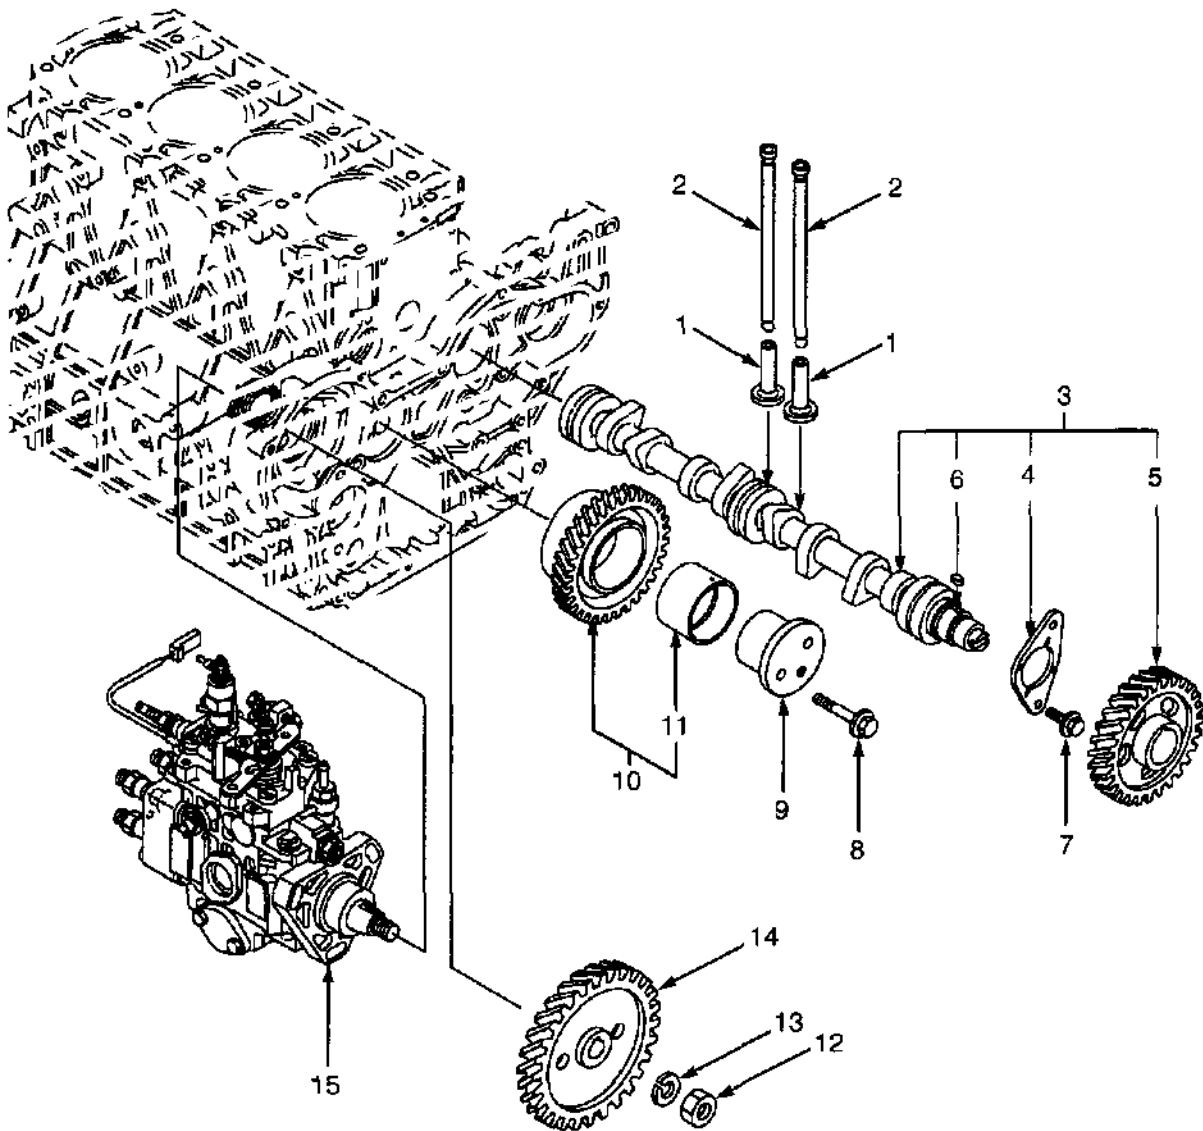

CAMSHAFT AND DRIVE GEAR (Figure 2-24) YANMAR 2.6L DIESEL

BP090186

**CAMSHAFT AND DRIVE GEAR
YANMAR 2.6L DIESEL**

ITEM	PART NO.	DESCRIPTION	QTY
	1536725	Engine Assembly	1
1	1599569	Tappet.....	8
2	1599570	Push Rod.....	8
3	1599571	Camshaft Assembly	1
4	1599572	Retainer	1
5	1599573	Gear	1
6	1599574	Key	1
7	1599470	Bolt.....	2
8	1599579	Bolt.....	2
9	1599576	Idler Shaft.....	1
10	1599577	Idler Gear	1
11	1599578	Bushing	1
12	1599582	Lock Nut.....	1
13	1599581	Spring Washer.....	1
14	1599580	Gear	1
15	1599914	Injector Pump (see Figure 3-10)	1