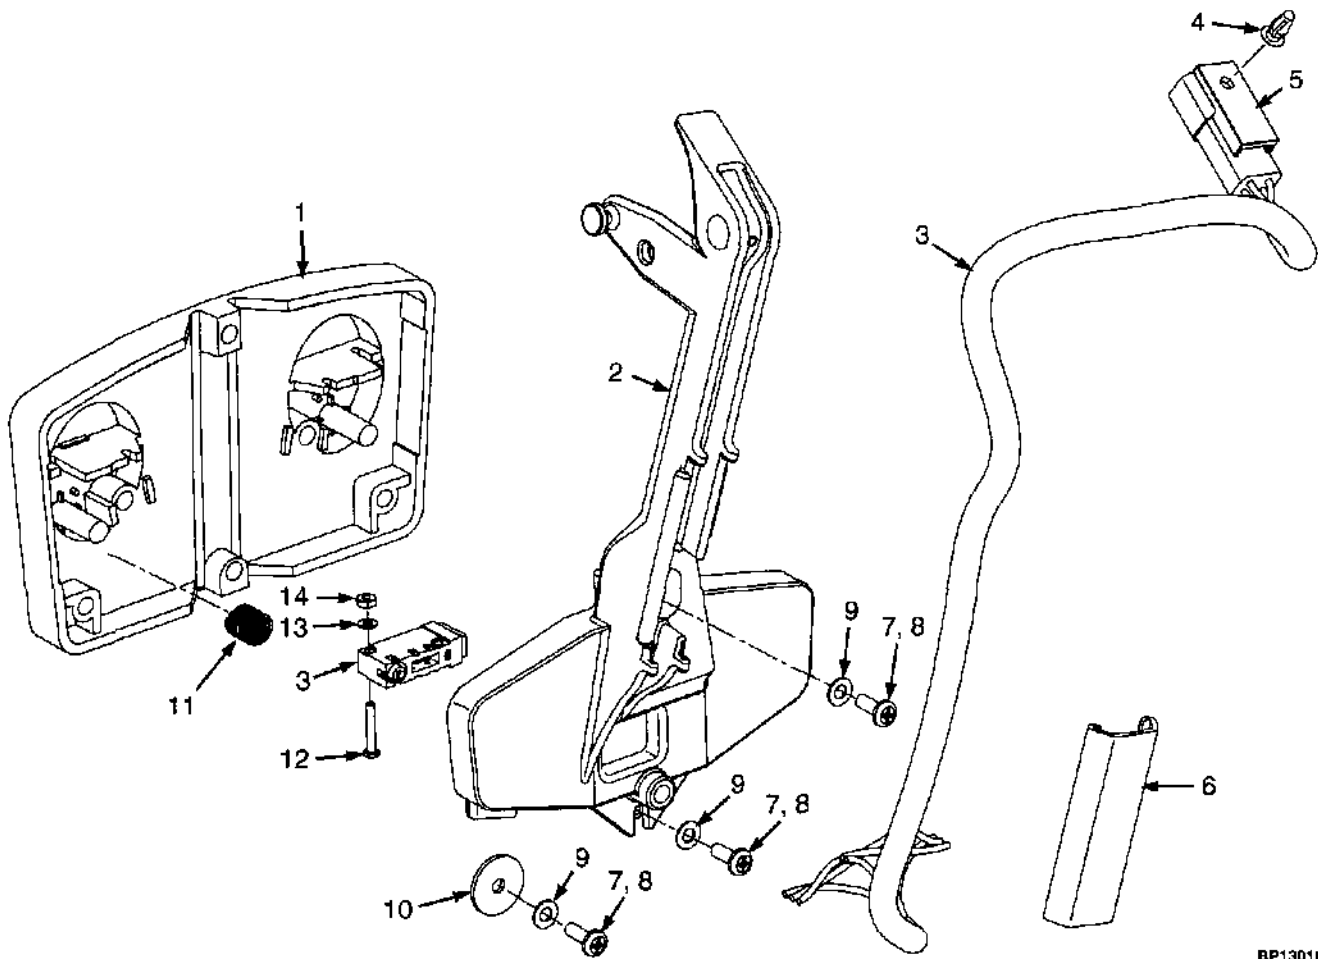

MONOTROL PEDAL (Figure 3-13)

BP130108

ITEM	PART NO.	DESCRIPTION	QTY
	1557269	Monotrol Pedal Assembly	1
1	1340470	Pad	1
2	1556829	Bracket (Pedal)	1
3	2072782	Wire Harness	1
3		Switch	1
3		Switch	1
3	1489655	Connector	1
3	1330416	Secondary Lock	1
3	1531312	Terminal	4
4	1564526	Clip	1
5	1500912	Clip	1
6	1539418	Clip	1
7	16708	Screw	4
8	360387	Sealant	AR
9	15931	Lockwasher	4
10	362036	Washer	2
11	325699	Spring	2
12	220428	Capscrew	4
13	53162	Lockwasher	4
14	16865	Nut	4