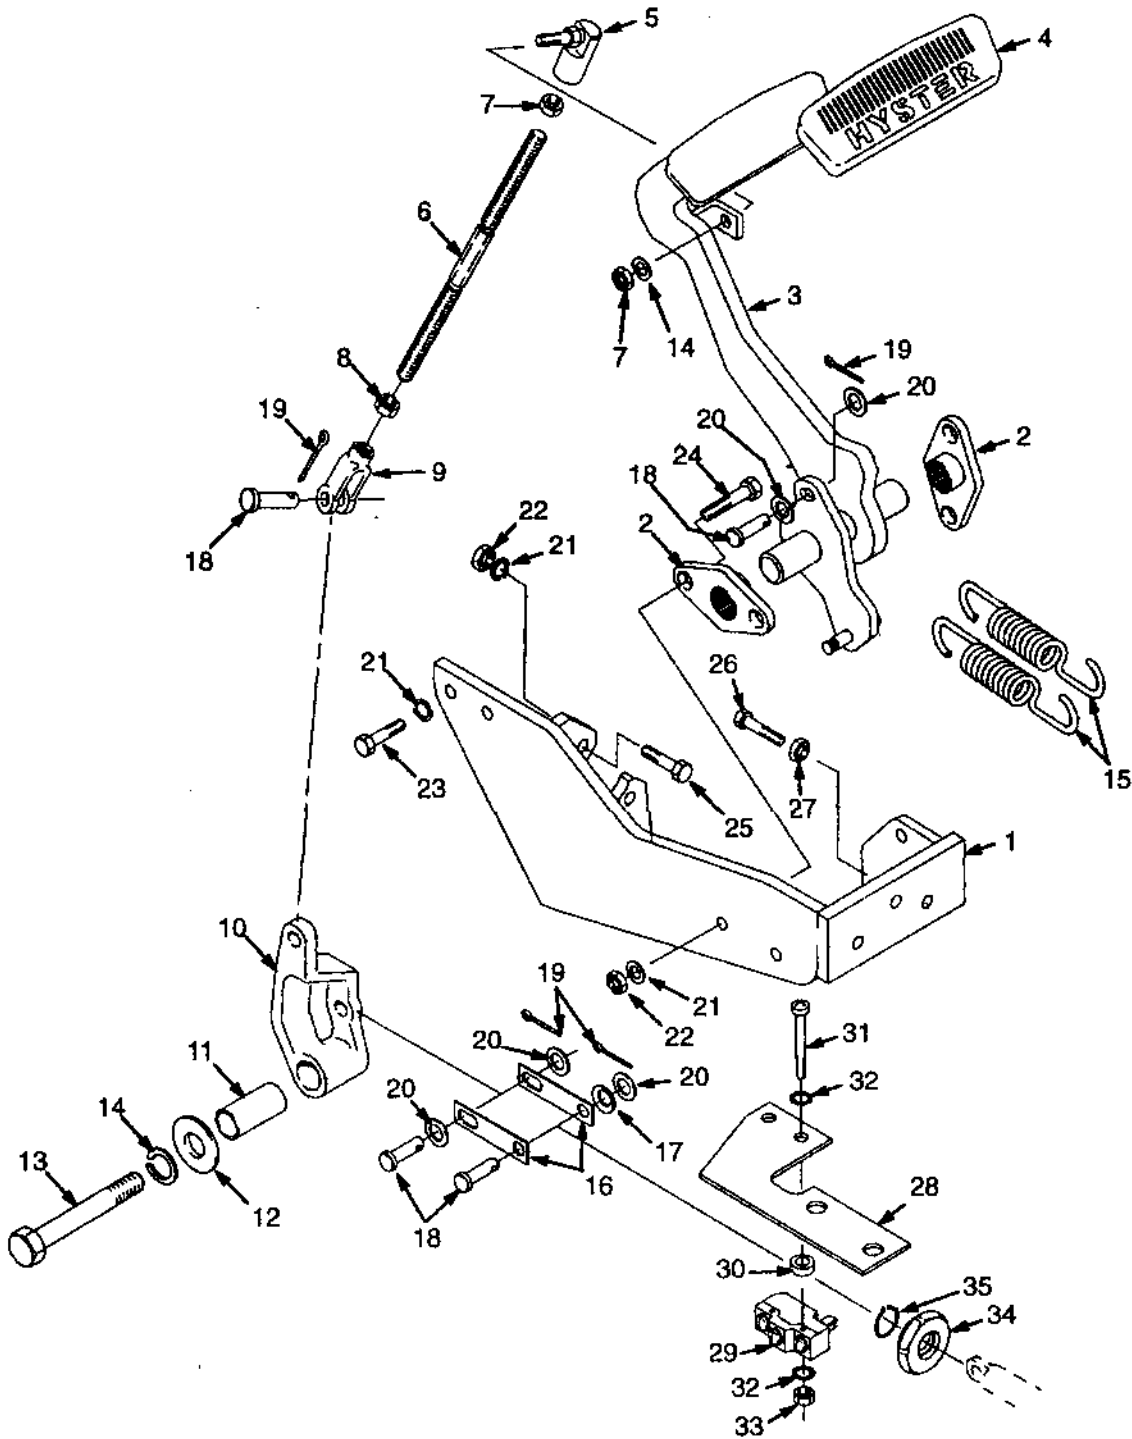

BRAKE

BRAKE LINES Page 242
BRAKE PEDAL LINKAGE Page 238
BRAKE Page 240
MASTER CYLINDER Page 246
PARK BRAKE Page 244

BRAKE PEDAL LINKAGE (Figure 106)

BRAKE PEDAL LINKAGE

REF	PART NO.	NAME OF PART	QTY	REF	PART NO.	NAME OF PART	QTY
1	1343541	Bracket.....	1	19	15212	Split Pin.....	4
2	1327161	Bush.....	2	20	320159	Washer.....	7
3	1343540	Pedal.....	1	21	292682	Lockwasher.....	6
4	1343630	Pedal Pad.....	1	22	136692	Nut.....	4
5	1338260	Ball Joint.....	1	23	287854	Hex Head Bolt.....	6
6	2033602	Link.....	1	24	136985	Hex Head Bolt.....	2
7	15025	Nut.....	2	25	287860	Hex Head Bolt.....	2
8	16897	Nut.....	1	26	292533	Hex Head Bolt.....	1
9	1338262	Rod End.....	1	27	296130	Nut.....	1
10	1343553	Crank (Inching).....	1	28	1324557	Bracket.....	1
11	1337108	Spacer.....	1	29 ^a	1320893	Switch.....	1
12	332755	Washer.....	1	30 ^a	316132	Spacer.....	1
13	136703	Hex Head Bolt.....	1	31 ^a	86510	Screw.....	2
14	292681	Lockwasher.....	2	32 ^a	16743	Washer.....	4
15	1343508	Spring.....	2	33 ^a	15049	Nut.....	2
16	1337091	Link.....	2	34 ^a	387455	Disc.....	1
17	375984	Spring Washer.....	1	35 ^a	209417	Circlip.....	1
18	142	Rod End Pin.....	4				

BRAKE LINES

(Figure 108)

BRAKE LINES

REF	PART NO.	NAME OF PART	QTY	REF	PART NO.	NAME OF PART	QTY
1	Master Cylinder	1	11 ^a	387867	Switch	1
		☛ Figure 110		11 ^b	387867	Switch	2
2	287860	Hex Head Bolt.....	2	12	1361559	Spacer	1
3	292682	Lockwasher	2	13	1347116	Clamp	1
4	136692	Nut	2	14	302400	Nut	1
5 ^c	1347113	Tube (RH)	1	15	320158	Washer	1
5 ^d	1381923	Hose Assy	1	16	357956	Brake Fluid (3,8 L)	AR
6	1347091	Tube (RH)	1	16	357973	Brake Fluid (0,95 L)	AR
7	1455550	Tube (LH)	1	16	26758	Brake Fluid (12 oz.)	AR
8	14899	Fitting	1		^a	Forward/Reverse Lever	
9	12838	Fitting	1		^b	Monotrol Pedal	
10 ^a	14349	Fitting	1				