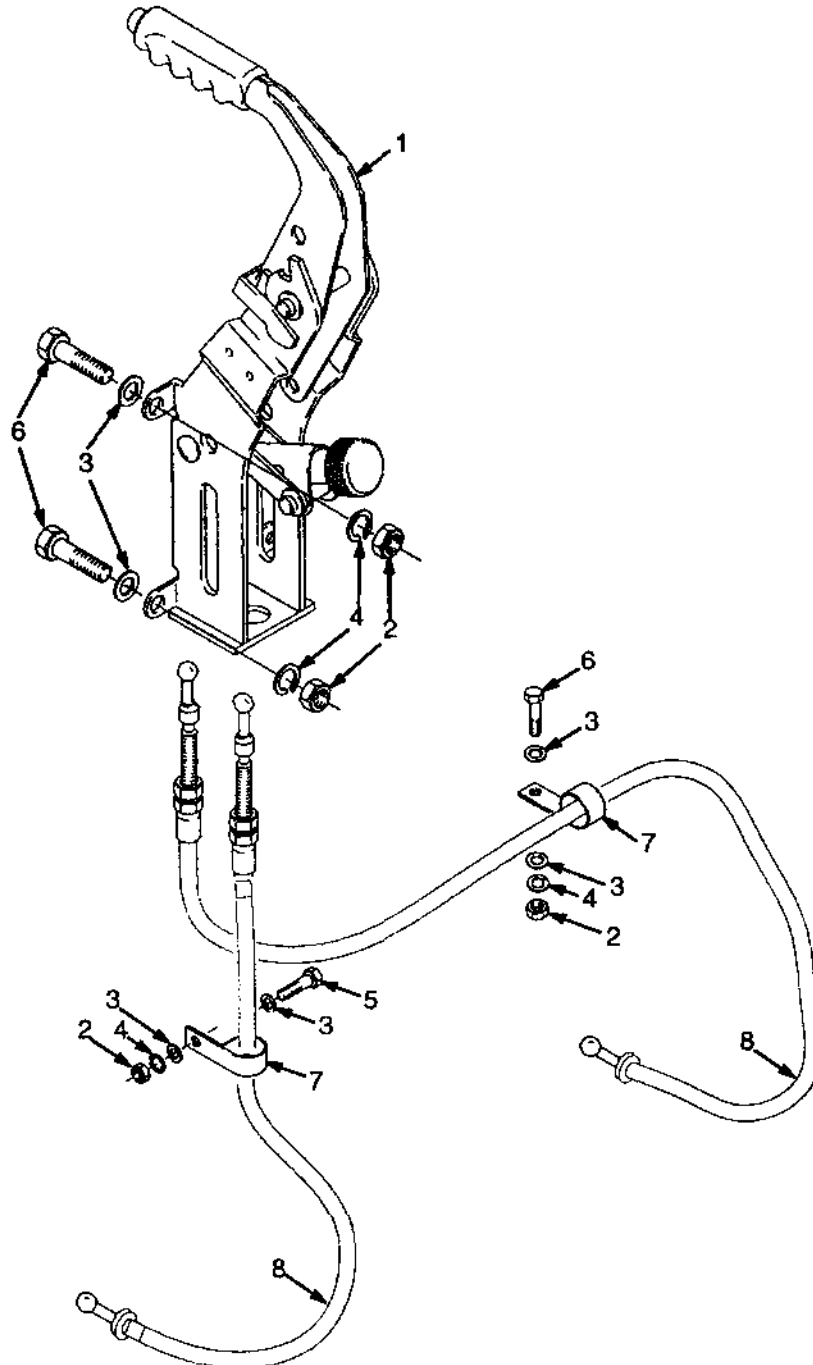

BRAKE

KEY:
 A: RH Brake
 B: LH Brake

REF	PART NO.	NAME OF PART	QTY		REF	PART NO.	NAME OF PART	QTY	
			A	B				A	B
	1338255	Brake	1	..	11	1347971	Backing Plate	1	..
	1338256	Brake	1		11	1347970	Backing Plate	1	
1	1334648	Wheel Cylinder	1	1	12	1360792	Cable Assy	1	1
2	1334647	Kit-Wheel Cylinder	1	1	13	1375048	Kit-Parking Brake (LH)	1	
3	1334646	Adjuster (LH)	1		13	1375049	Kit-Parking Brake (RH)	1	..
3	1334645	Adjuster (RH)	1	..	14	1360798	Bolt Assy	1	1
4	1379758	Kit-Sheave	1	1	15	1361502	Circlip..	1	1
5	1361504	Cap	1	1	16	1361501	Plate	1	1
6	1334642	Cover	1	1	17	1360793	Spring	1	1
7	1358223	Kit-Shoe and Lining	1	1	18	1360794	Lever(RH)	1	..
8	1334639	Kit-Shoe Hold Down	1	1	18	1361505	Lever(LH)	1	
9	1334638	Kit-Spring	1	1	19	1361503	Bleeder Screw	1	1
10	1358225	Cable (LH)	1		20	3003343	Brake Cleaner	AR	AR
10	1358224	Cable (RH)	1	..					

BRAKE LINES

(Figure 108)

BRAKE LINES

REF	PART NO.	NAME OF PART	QTY	REF	PART NO.	NAME OF PART	QTY
1	Master Cylinder	1	11 ^a	387867	Switch	1
		☛ Figure 110		11 ^b	387867	Switch	2
2	287860	Hex Head Bolt.....	2	12	1361559	Spacer	1
3	292682	Lockwasher	2	13	1347116	Clamp	1
4	136692	Nut	2	14	302400	Nut	1
5 ^c	1347113	Tube (RH)	1	15	320158	Washer	1
5 ^d	1381923	Hose Assy	1	16	357956	Brake Fluid (3,8 L)	AR
6	1347091	Tube (RH)	1	16	357973	Brake Fluid (0,95 L)	AR
7	1455550	Tube (LH)	1	16	26758	Brake Fluid (12 oz.)	AR
8	14899	Fitting	1		^a	Forward/Reverse Lever	
9	12838	Fitting	1		^b	Monotrol Pedal	
10 ^a	14349	Fitting	1				

PARK BRAKE

(Figure 109)

PARK BRAKE

<u>REF</u>	<u>PART NO.</u>	<u>NAME OF PART</u>	<u>QTY</u>	<u>REF</u>	<u>PART NO.</u>	<u>NAME OF PART</u>	<u>QTY</u>
1	1376557	Park Brake	1	6	136749	Hex Head Bolt	5
2	239503	Nut	6	7	124297	Clamp	2
3	320157	Washer	8	8 ^a	Cable	2
4	292681	Lockwasher	6				
5	176640	Hex Head Bolt	1				